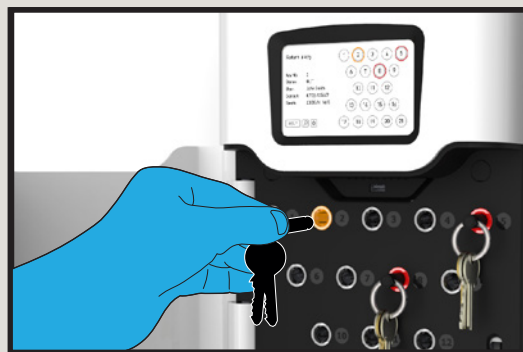

## Funktionsweise

- Plug-&-Play-System in 3 einfachen Schritten Installiert
- Intuitive Touchscreen-Benutzeroberfläche
- Zugriff per PIN auf bestimmte Schlüssel oder Schlüsselbunde
- Die Schlüssel sind mittels spezieller Sicherheitsplomben sicher angebracht
- Einfache Konfiguration über Setup-Assistent
- Keine Anbindung an Netzwerk oder PC erforderlich
- Verdeckte, robuste Fixierpunkte erlauben die sichere Wandbefestigung
- Versorgung mit optionaler Backup-Batterie

## Wie funktioniert Traka 21?

Wir garantieren, dass der richtige Schlüssel zur richtigen Zeit für die richtige Person verfügbar ist.

Für den Zugriff auf die Schlüsselbox müssen Nutzer ihre PIN eingeben.

Grüne LEDs zeigen an, auf welche Schlüssel ein bestimmter Nutzer Zugriff hat. Der Nutzer kann Schlüssel mit roter LED-Anzeige nicht entnehmen. Diese bleiben weiterhin in ihren Steckplätzen verriegelt.

Eine gelbfarbene Anzeige gibt die Rückgabeposition an.

**Traka-21-Sicherheitsplombe**  
Die Sicherheitsplombe ist einfach anzuwenden. Spezielle Werkzeuge sind nicht notwendig.